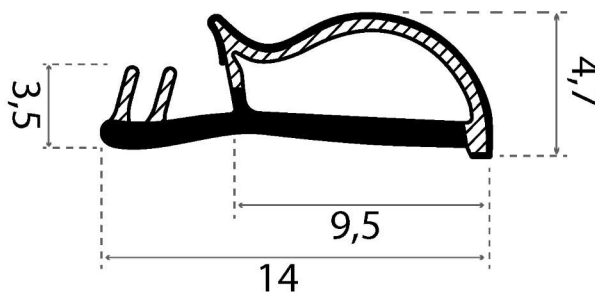

ESPECIFICAÇÃO TÉCNICA

CORES	Branco, Preto, Chumbo, Cinza, Cinza Claro, Marrom e Marrom Claro
MATERIAL	Material Borracha flexível e aditivado anti-UV
DIMENSÕES	Lateral: Largura 14,0 x Altura 3,5 mm x Comprimento 50 e 500 metros Central: Largura 9,5 x Altura 4mm x Comprimento 50 e 250 metros Deslocado: Largura 9,0 x Altura 4mm x Comprimento 50 e 250 metros
EMBALAGEM	50 Metros: A 24,00 cm x L 56,50 cm x P 58,00 cm 250 e 500 Metros: A 34,50 cm x L 10,00 cm x P 33,00 cm
PESO	Lateral: 3,48kg (50 metros) e 26,6kg (500 metros) Central: 2,98Kg (50 metros) e 16,6kg (250 metros) Deslocado: 2,98Kg (50 metros) e 16,6kg (250 metros)
GARANTIA	12 meses contra defeitos de fabricação de acordo com os termos de garantia.

DIMENSIONAL

Veda Frestas Encaixe Lateral

Veda Frestas Encaixe Central

Veda Frestas Encaixe Deslocado