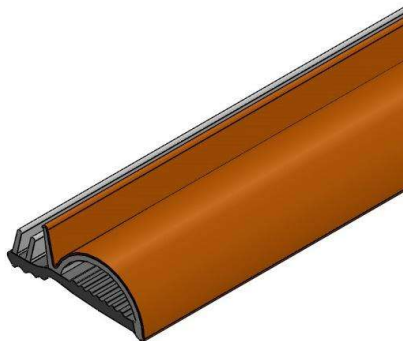

VEDA FRESTAS ENCAIXE

Descrição

O Veda Frestas Encaixe é um perfil vedante para batentes e portas, indicado para vedação de portas de madeira com canal ou friso para encaixe.

Produzido em borracha flexível, este perfil com encaixe para o batente da porta possui um alto desempenho garantindo o amortecimento e fechamento silencioso da porta, prevenindo trepidações e colisões bruscas.

ESPECIFICAÇÃO TÉCNICA

CORES	Branco, Preto, Chumbo, Cinza, Cinza Claro, Marrom e Marrom Claro
MATERIAL	Material Borracha flexível e aditivado anti-UV
DIMENSÕES	Lateral: Largura 14,0 x Altura 3,5 mm x Comprimento 50 e 500 metros Central: Largura 9,5 x Altura 4mm x Comprimento 50 e 250 metros Deslocado: Largura 9,0 x Altura 4mm x Comprimento 50 e 250 metros
EMBALAGEM	50 Metros: A 24,00 cm x L 56,50 cm x P 58,00 cm 250 e 500 Metros: A 34,50 cm x L 10,00 cm x P 33,00 cm
PESO	Lateral: 3,48kg (50 metros) e 26,6kg (500 metros) Central: 2,98Kg (50 metros) e 16,6kg (250 metros) Deslocado: 2,98Kg (50 metros) e 16,6kg (250 metros)
GARANTIA	12 meses contra defeitos de fabricação de acordo com os termos de garantia.

DIMENSIONAL

Veda Frestas Encaixe Lateral

Veda Frestas Encaixe Central

Veda Frestas Encaixe Deslocado