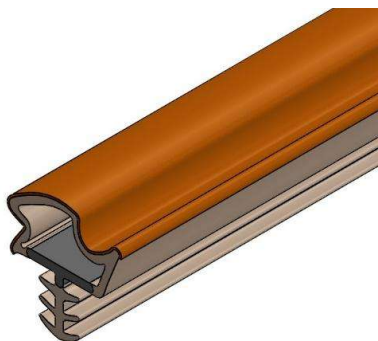

VEDA FRESTAS ENCAIXE

Descrição

O Veda Frestas Encaixe é um perfil vedante para batentes e portas, indicado para vedação de portas de madeira com canal ou friso para encaixe.

Produzido em borracha flexível, este perfil com encaixe para o batente da porta possui um alto desempenho garantindo o amortecimento e fechamento silencioso da porta, prevenindo trepidações e colisões bruscas.

ESPECIFICAÇÃO TÉCNICA

CORES	Branco, Preto, Chumbo, Cinza, Cinza Claro, Marrom e Marrom Claro
MATERIAL	Material Borracha flexível e aditivado anti-UV
DIMENSÕES	Lateral: Largura 14,0 x Altura 3,5 mm x Comprimento 50 e 500 metros Central: Largura 9,5 x Altura 4mm x Comprimento 50 e 250 metros Deslocado: Largura 9,0 x Altura 4mm x Comprimento 50 e 250 metros
EMBALAGEM	50 Metros: A 24,00 cm x L 56,50 cm x P 58,00 cm 250 e 500 Metros: A 34,50 cm x L 10,00 cm x P 33,00 cm
PESO	Lateral: 3,48kg (50 metros) e 26,6kg (500 metros) Central: 2,98Kg (50 metros) e 16,6kg (250 metros) Deslocado: 2,98Kg (50 metros) e 16,6kg (250 metros)
GARANTIA	12 meses contra defeitos de fabricação de acordo com os termos de garantia.

DIMENSIONAL

Veda Frestas Encaixe Lateral

Veda Frestas Encaixe Central

Veda Frestas Encaixe Deslocado