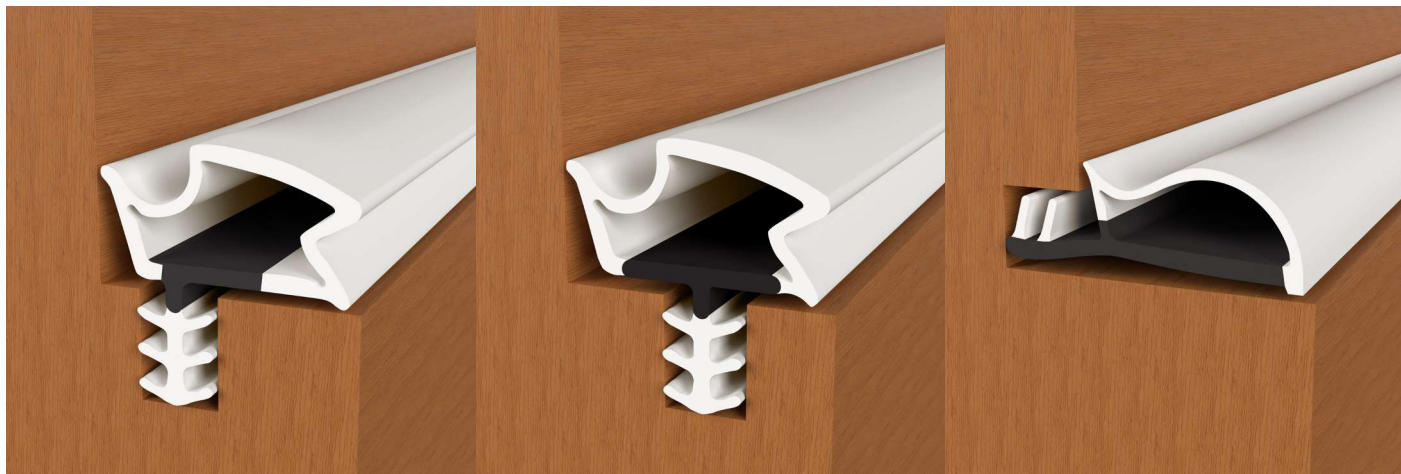

VEDA FRESTAS ENCAIXE

Descrição

O Veda Frestas Encaixe é um perfil vedante para batentes e portas, indicado para vedação de portas de madeira com canal ou friso para encaixe.

Produzido em borracha flexível, este perfil com encaixe para o batente da porta possui um alto desempenho garantindo o amortecimento e fechamento silencioso da porta, prevenindo trepidações e colisões bruscas.

Tem uma película laranja para proteger contra sujeira ou tinta durante a instalação da porta e reformas, por exemplo.

CORES DISPONÍVEIS:

Branco

Marrom

Marrom Claro

Preto

Chumbo

Cinza

Cinza Claro

Vantagens

- O Veda Frestas irá auxiliar no isolamento acústico e térmico, controle da passagem de ar e sujeira e irá prevenir contra trepidações, colisões bruscas, proporcionando um fechamento silencioso da porta.
- O Veda Frestas proporciona diversos benefícios como proteção acústica, amortecimento, proteção contra a entrada de vento, poeira, insetos, maresia, umidade e água.
- O produto possui uma película de proteção na cor laranja, para proteger contra sujeira ou tinta durante a instalação da sua porta. Após a instalação, a película deverá ser retirada para uso.

ESPECIFICAÇÃO TÉCNICA

CORES	Branco, Preto, Chumbo, Cinza, Cinza Claro, Marrom e Marrom Claro
MATERIAL	Material Borracha flexível e aditivado anti-UV
DIMENSÕES	Lateral: Largura 14,0 x Altura 3,5 mm x Comprimento 50 e 500 metros Central: Largura 9,5 x Altura 4mm x Comprimento 50 e 250 metros Deslocado: Largura 9,0 x Altura 4mm x Comprimento 50 e 250 metros
EMBALAGEM	50 Metros: A 24,00 cm x L 56,50 cm x P 58,00 cm 250 e 500 Metros: A 34,50 cm x L 10,00 cm x P 33,00 cm
PESO	Lateral: 3,48kg (50 metros) e 26,6kg (500 metros) Central: 2,98Kg (50 metros) e 16,6kg (250 metros) Deslocado: 2,98Kg (50 metros) e 16,6kg (250 metros)
GARANTIA	12 meses contra defeitos de fabricação de acordo com os termos de garantia.