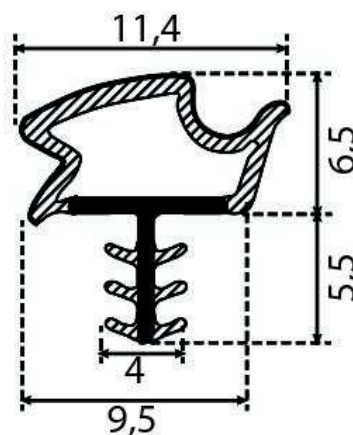

ESPECIFICAÇÃO TÉCNICA

CORES	Branco, Preto, Chumbo, Cinza, Cinza Claro, Marrom e Marrom Claro
MATERIAL	Material Borracha flexível e aditivado anti-UV
DIMENSÕES	Lateral: Largura 14,0 x Altura 3,5 mm x Comprimento 50 e 500 metros Central: Largura 9,5 x Altura 4mm x Comprimento 50 e 250 metros Deslocado: Largura 9,0 x Altura 4mm x Comprimento 50 e 250 metros
EMBALAGEM	50 Metros: A 24,00 cm x L 56,50 cm x P 58,00 cm 250 e 500 Metros: A 34,50 cm x L 10,00 cm x P 33,00 cm
PESO	Lateral: 3,48kg (50 metros) e 26,6kg (500 metros) Central: 2,98Kg (50 metros) e 16,6kg (250 metros) Deslocado: 2,98Kg (50 metros) e 16,6kg (250 metros)
GARANTIA	12 meses contra defeitos de fabricação de acordo com os termos de garantia.

DIMENSIONAL

Veda Frestas Encaixe Lateral

Veda Frestas Encaixe Central

Veda Frestas Encaixe Deslocado