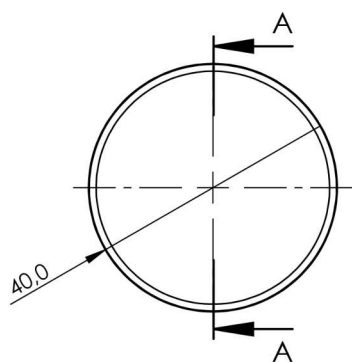

Garantia

Garantia de 5 (cinco) anos no Trava Porta e no Imã contra defeitos de fabricação, contados a partir da data de emissão da nota fiscal.

Embalagem

ESPECIFICAÇÃO TÉCNICA

| | |
|-------------------|--|
| CORES | Branco, Preto, Marrom Claro, Marrom, Cinza, Verde Claro, Azul Claro, Rosa Claro, Vermelho |
| MATERIAL | Silicone - adesivo 3M |
| DIMENSÕES | L 40,0 mm x A 40,0 mm x P 9,0 mm |
| EMBALAGEM | L 140,0 mm x A 160,0 mm x P 10,0 mm |
| PESO | 0,026 Kg |
| GARANTIA | 05 (cinco) anos contra defeitos de fabricação de acordo com os termos de garantia. |
| EFICIÊNCIA | Protege a parede e a maçaneta da porta |
| FUNÇÃO | Com um adesivo super resistente, basta retirar sua proteção e posicionar no local onde o Protetor Anti Impacto será instalado. |

DIMENSIONAL

Dimensões em milímetros.

SEÇÃO A-A