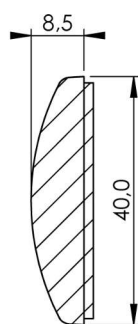

Garantia

Garantia de 5 (cinco) anos no Trava Porta e no Imã contra defeitos de fabricação, contados a partir da data de emissão da nota fiscal.

Embalagem

ESPECIFICAÇÃO TÉCNICA

| | |
|-------------------|--|
| CORES | Branco, Preto, Marrom Claro, Marrom, Cinza, Verde Claro, Azul Claro, Rosa Claro, Vermelho |
| MATERIAL | Silicone - adesivo 3M |
| DIMENSÕES | L 40,0 mm x A 40,0 mm x P 9,0 mm |
| EMBALAGEM | L 140,0 mm x A 160,0 mm x P 10,0 mm |
| PESO | 0,026 Kg |
| GARANTIA | 05 (cinco) anos contra defeitos de fabricação de acordo com os termos de garantia. |
| EFICIÊNCIA | Protege a parede e a maçaneta da porta |
| FUNÇÃO | Com um adesivo super resistente, basta retirar sua proteção e posicionar no local onde o Protetor Anti Impacto será instalado. |

DIMENSIONAL

Dimensões em milímetros.

SEÇÃO A-A