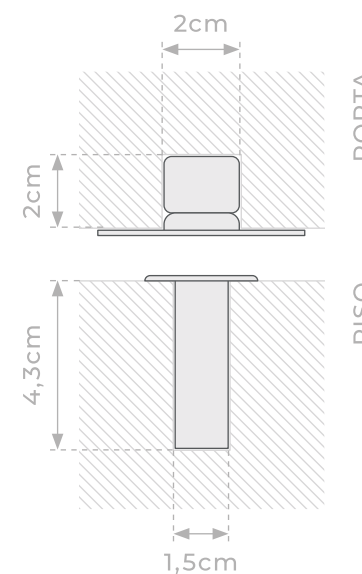

O conjunto é composto por 2 partes. Um cilindro de neodímio embutido na **porta** e um pino metálico embutido no **piso**. O alto poder magnético do neodímio faz o pino levantar e encaixar na placa de nylon que está fixa na porta, travando a porta no momento em que é aberta.

### IDEAL PARA TODOS OS AMBIENTES, É ADEQUADO PARA DIFERENTES SUPERFÍCIES DE PISOS

CONCRETO

LAMINADO

CARPETE

AZULEJO

**ALTURA MÁXIMA DO VÃO** 1,5cm entre a porta e o piso. **ESPESSURA MÍNIMA** 3,5cm (porta).