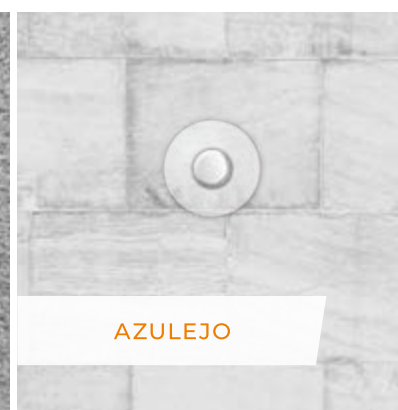

### IDEAL PARA TODOS OS AMBIENTES, É ADEQUADO PARA DIFERENTES SUPERFÍCIES DE PISOS

CONCRETO

LAMINADO

CARPETE

AZULEJO

**ALTURA MÁXIMA DO VÃO** 1,5cm entre a porta e o piso. **ESPESSURA MÍNIMA** 3,5cm (porta).