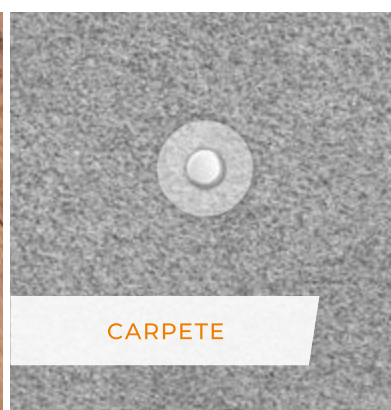

### IDEAL PARA TODOS OS AMBIENTES, É ADEQUADO PARA DIFERENTES SUPERFÍCIES DE PISOS

CONCRETO

LAMINADO

CARPETE

AZULEJO

**ALTURA MÁXIMA DO VÃO** 1,5cm entre a porta e o piso. **ESPESSURA MÍNIMA** 3,5cm (porta).