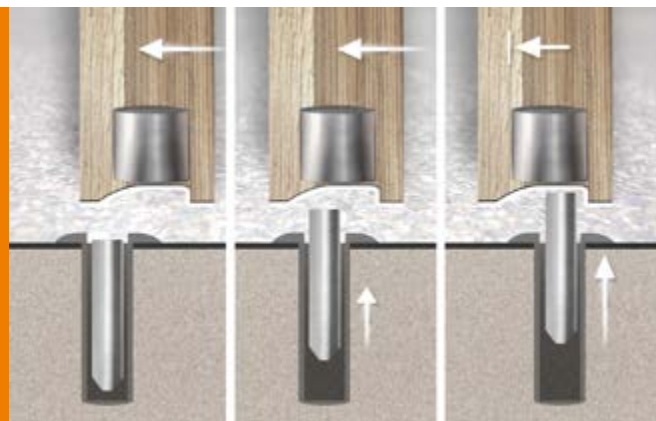

# TRAVA PORTA

### EFICIÊNCIA, SOFISTICAÇÃO E DESIGN DISCRETO

O TRAVA PORTA INVISÍVEL, é um equipamento premium de acionamento automático e transparente, que substitui todos os modelos de fixadores de portas existentes no mercado. É totalmente embutido e quase imperceptível. Pode ser instalado em todos os projetos que busquem priorizar o design.

O conjunto é composto por 2 partes. Um cilindro de neodímio embutido na **porta** e um pino metálico embutido no **piso**. O alto poder magnético do neodímio faz o pino levantar e encaixar na placa de nylon que está fixa na porta, travando a porta no momento em que é aberta.

DESIGN DISCRETO E MODERNO

TRAVA SEM RUÍDO

ACIONADO AUTOMATICAMENTE

INSTALADO NA BASE INTERNA DA PORTA

EVITA TROPEÇOS

MANTÉM A PORTA FIRMEMENTE ABERTA

RÁPIDA INSTALAÇÃO

ADEQUADO PARA QUALQUER PISO