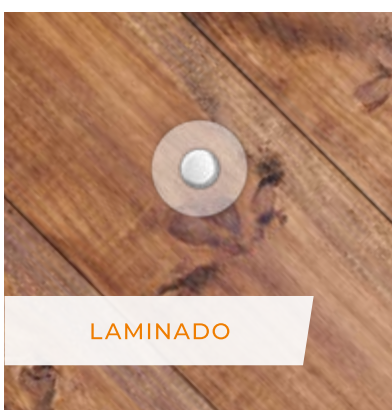

### IDEAL PARA TODOS OS AMBIENTES, É ADEQUADO PARA DIFERENTES SUPERFÍCIES DE PISOS

CONCRETO

LAMINADO

CARPETE

AZULEJO

**ALTURA MÁXIMA DO VÃO** 1,5cm entre a porta e o piso. **ESPESSURA MÍNIMA** 3,5cm (porta).